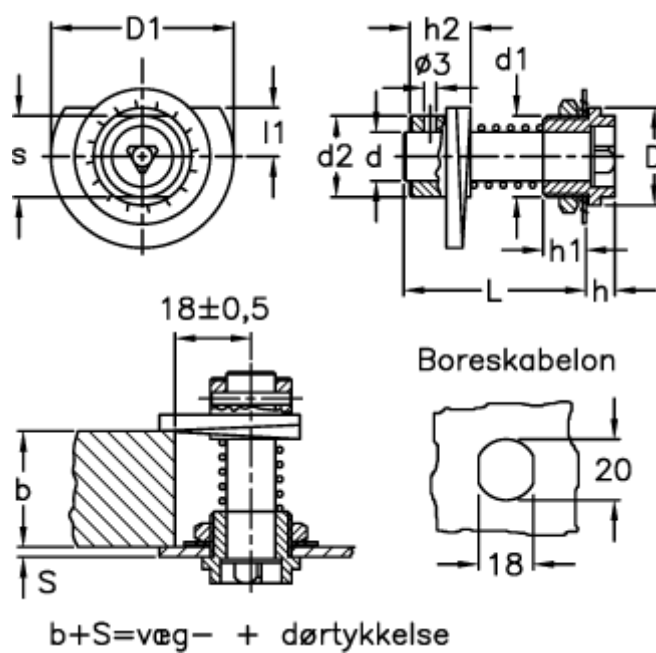

Article number: 2310006212
Description: E+G Security latch
BOCK.25-1-S

Measures

D = 24	L = 46
d = 12	l1 = 12
D1 = 45	s = 20
d1 = M20x1,5	
d2 = 20	
h = 6	
h1 = 11	
h2 = 15	